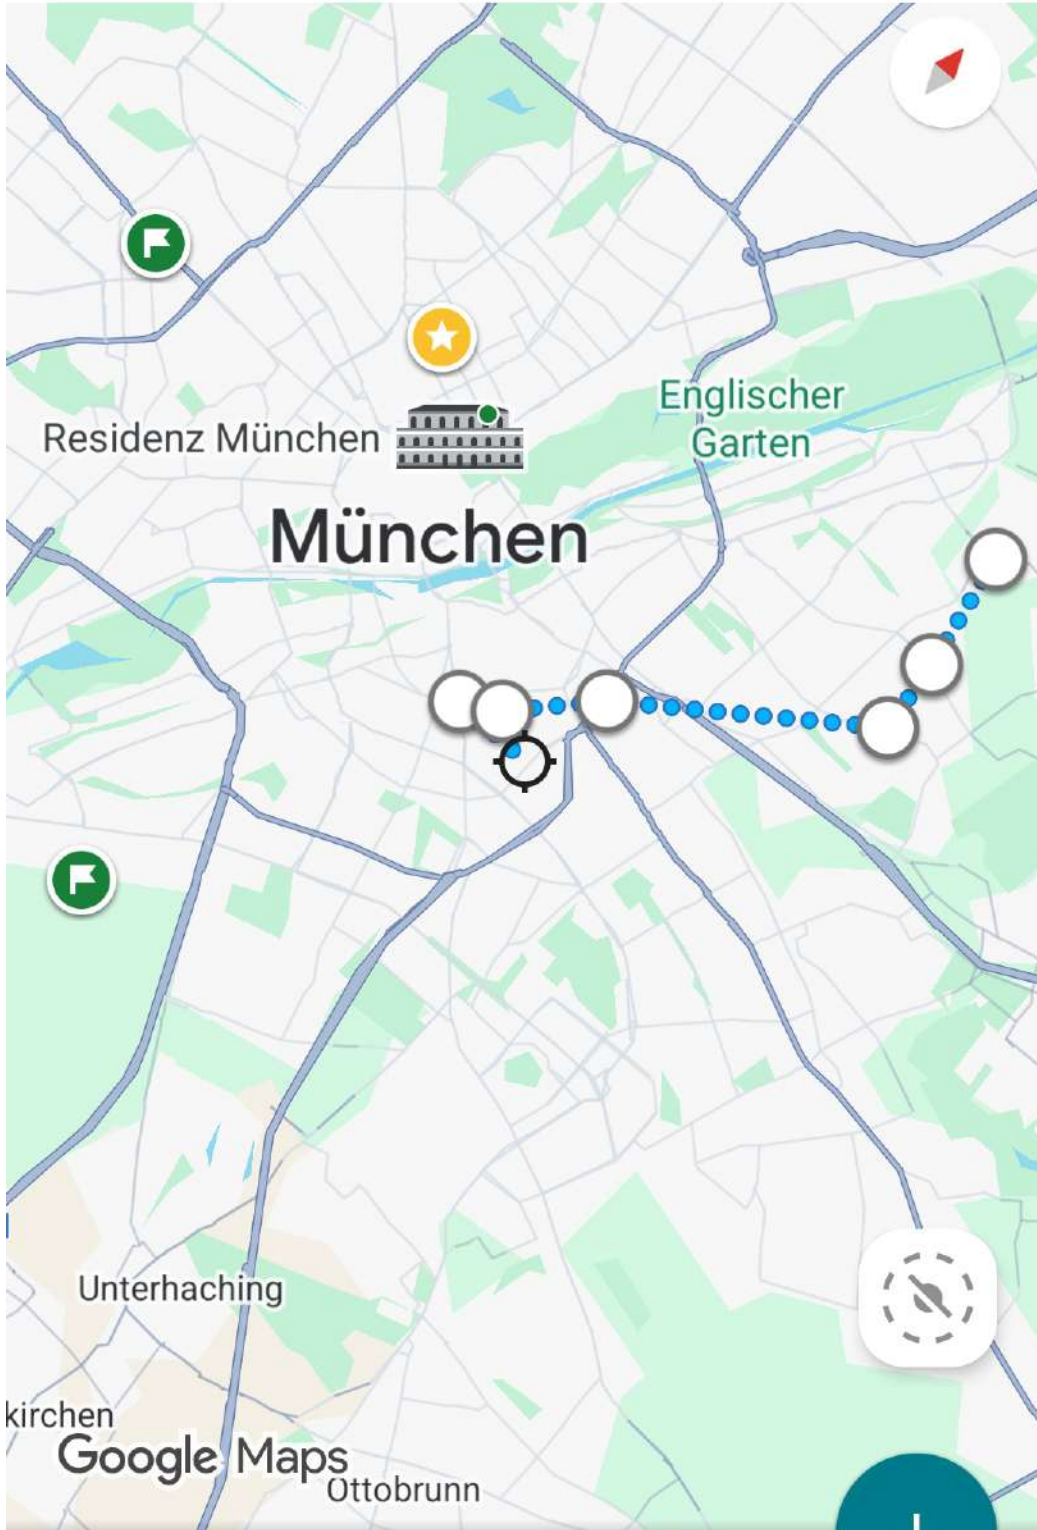

← Entfernung messen

Zur Wegmessung auf "Hinz...

7,6 km

Hinzufügen

01:11:43.56

Zurücks.

Fortsetzen

Alarm

Weltuhr

Stoppuhr

Timer