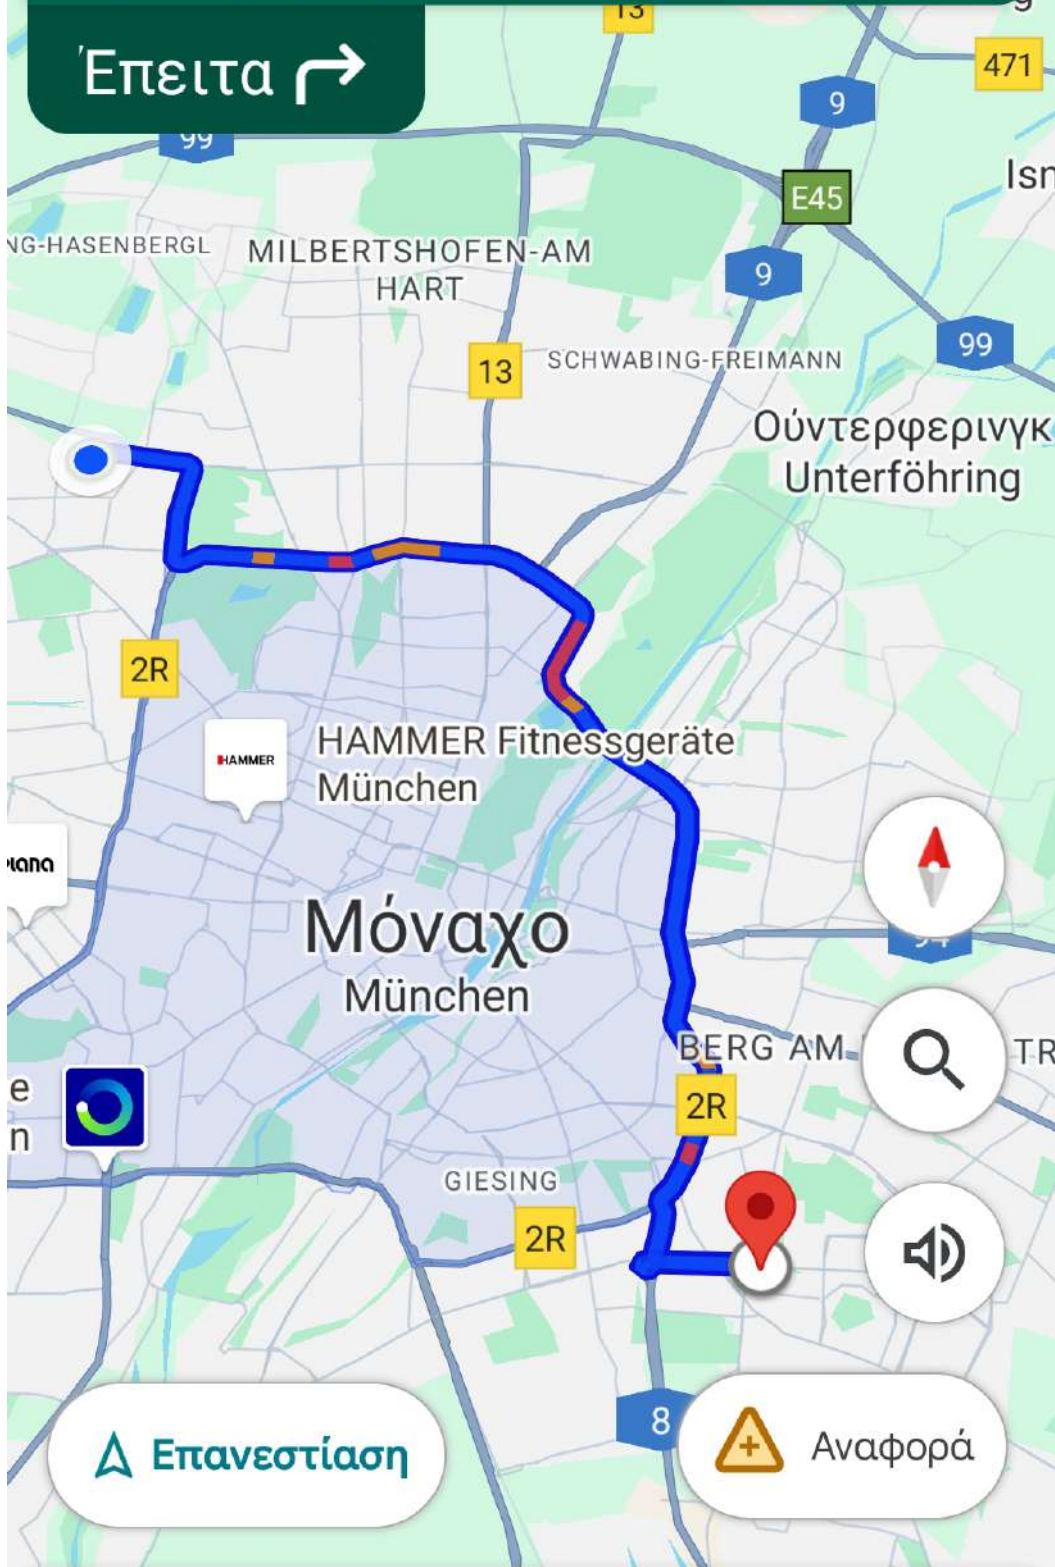

↑ **Alzeyer Str.**
 προς **Bingener Str.**

Επειτα ↗

Επανεστίαση

Αναφορά

31 λεπτά. 17 χλμ. • 15:55

34 : 33 . 79

Επαναφορά

Συνέχιση

Γαγκόσμιο Ρολόι Χρονόμετρο Αντίσ. μέτρηση