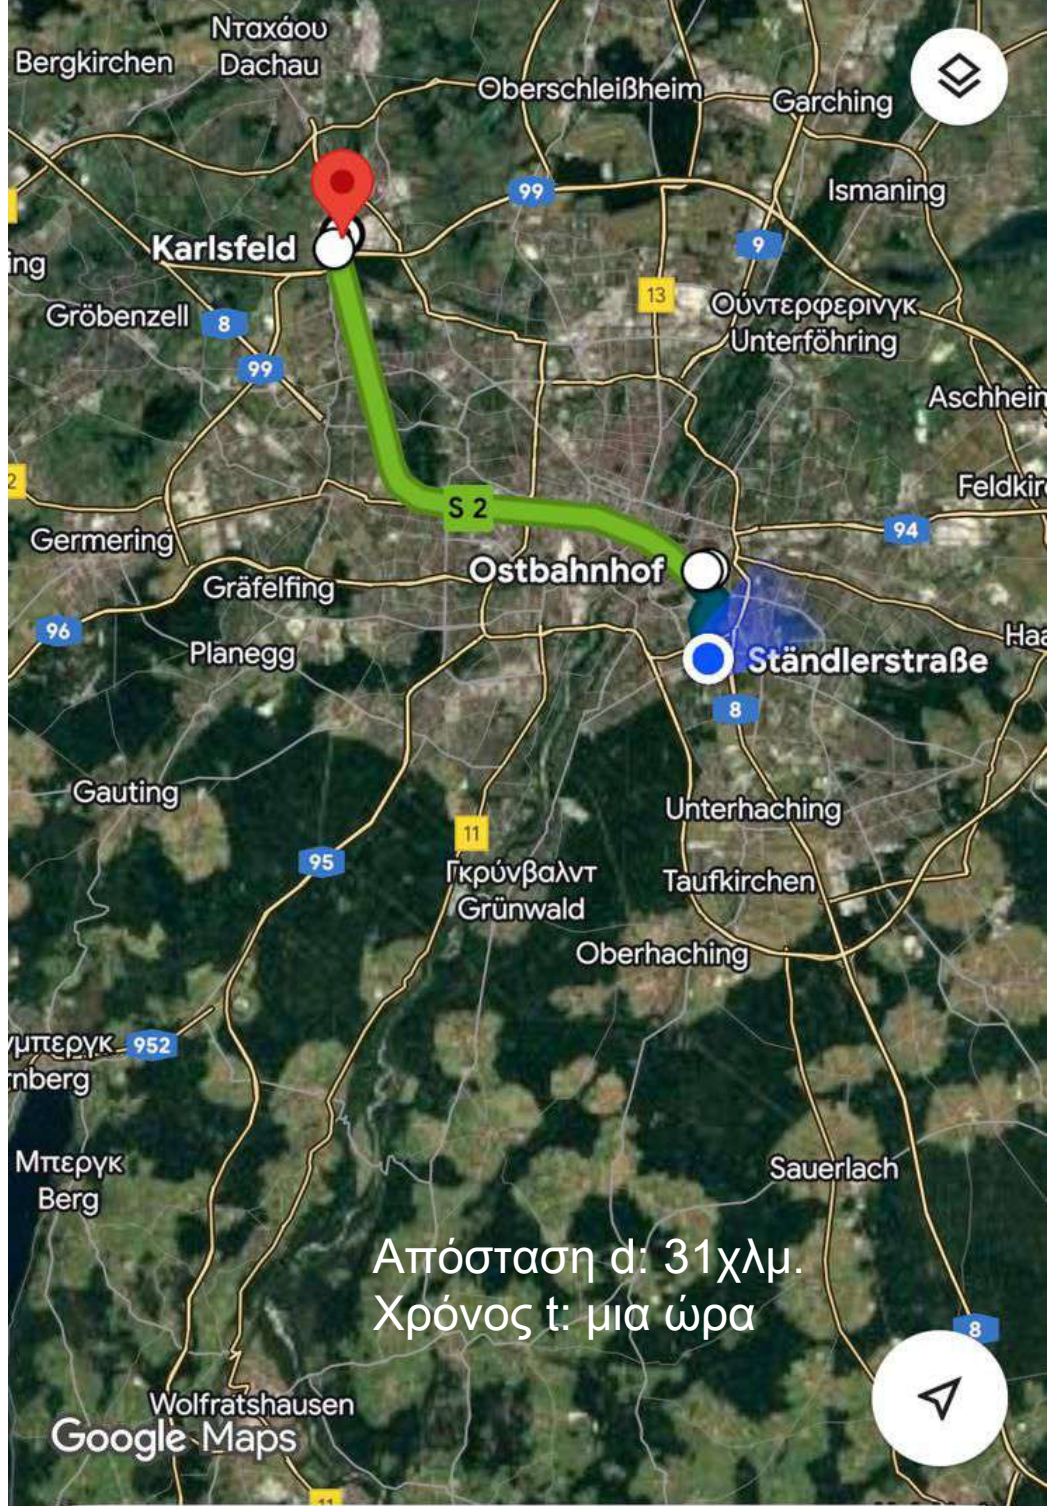

54:13,78

Επαναφορά

Έναρξη

Γύρος 1

54:13,78

Παγκόσμια ώρα

Ειδοποιήσεις

Χρονόμετρο

Χρονοδιακόπτες

● Η τοποθεσία σας

⋮

📍 Σπίτι

↕

Απόσταση d: 31χλμ.
Χρόνος t: μια ώρα

Δημόσια συγκοινωνία

🚗 31 λεπτ. 🚆 56 λεπτ. 🚶 4 ώρ. 12 🚲 31 λ